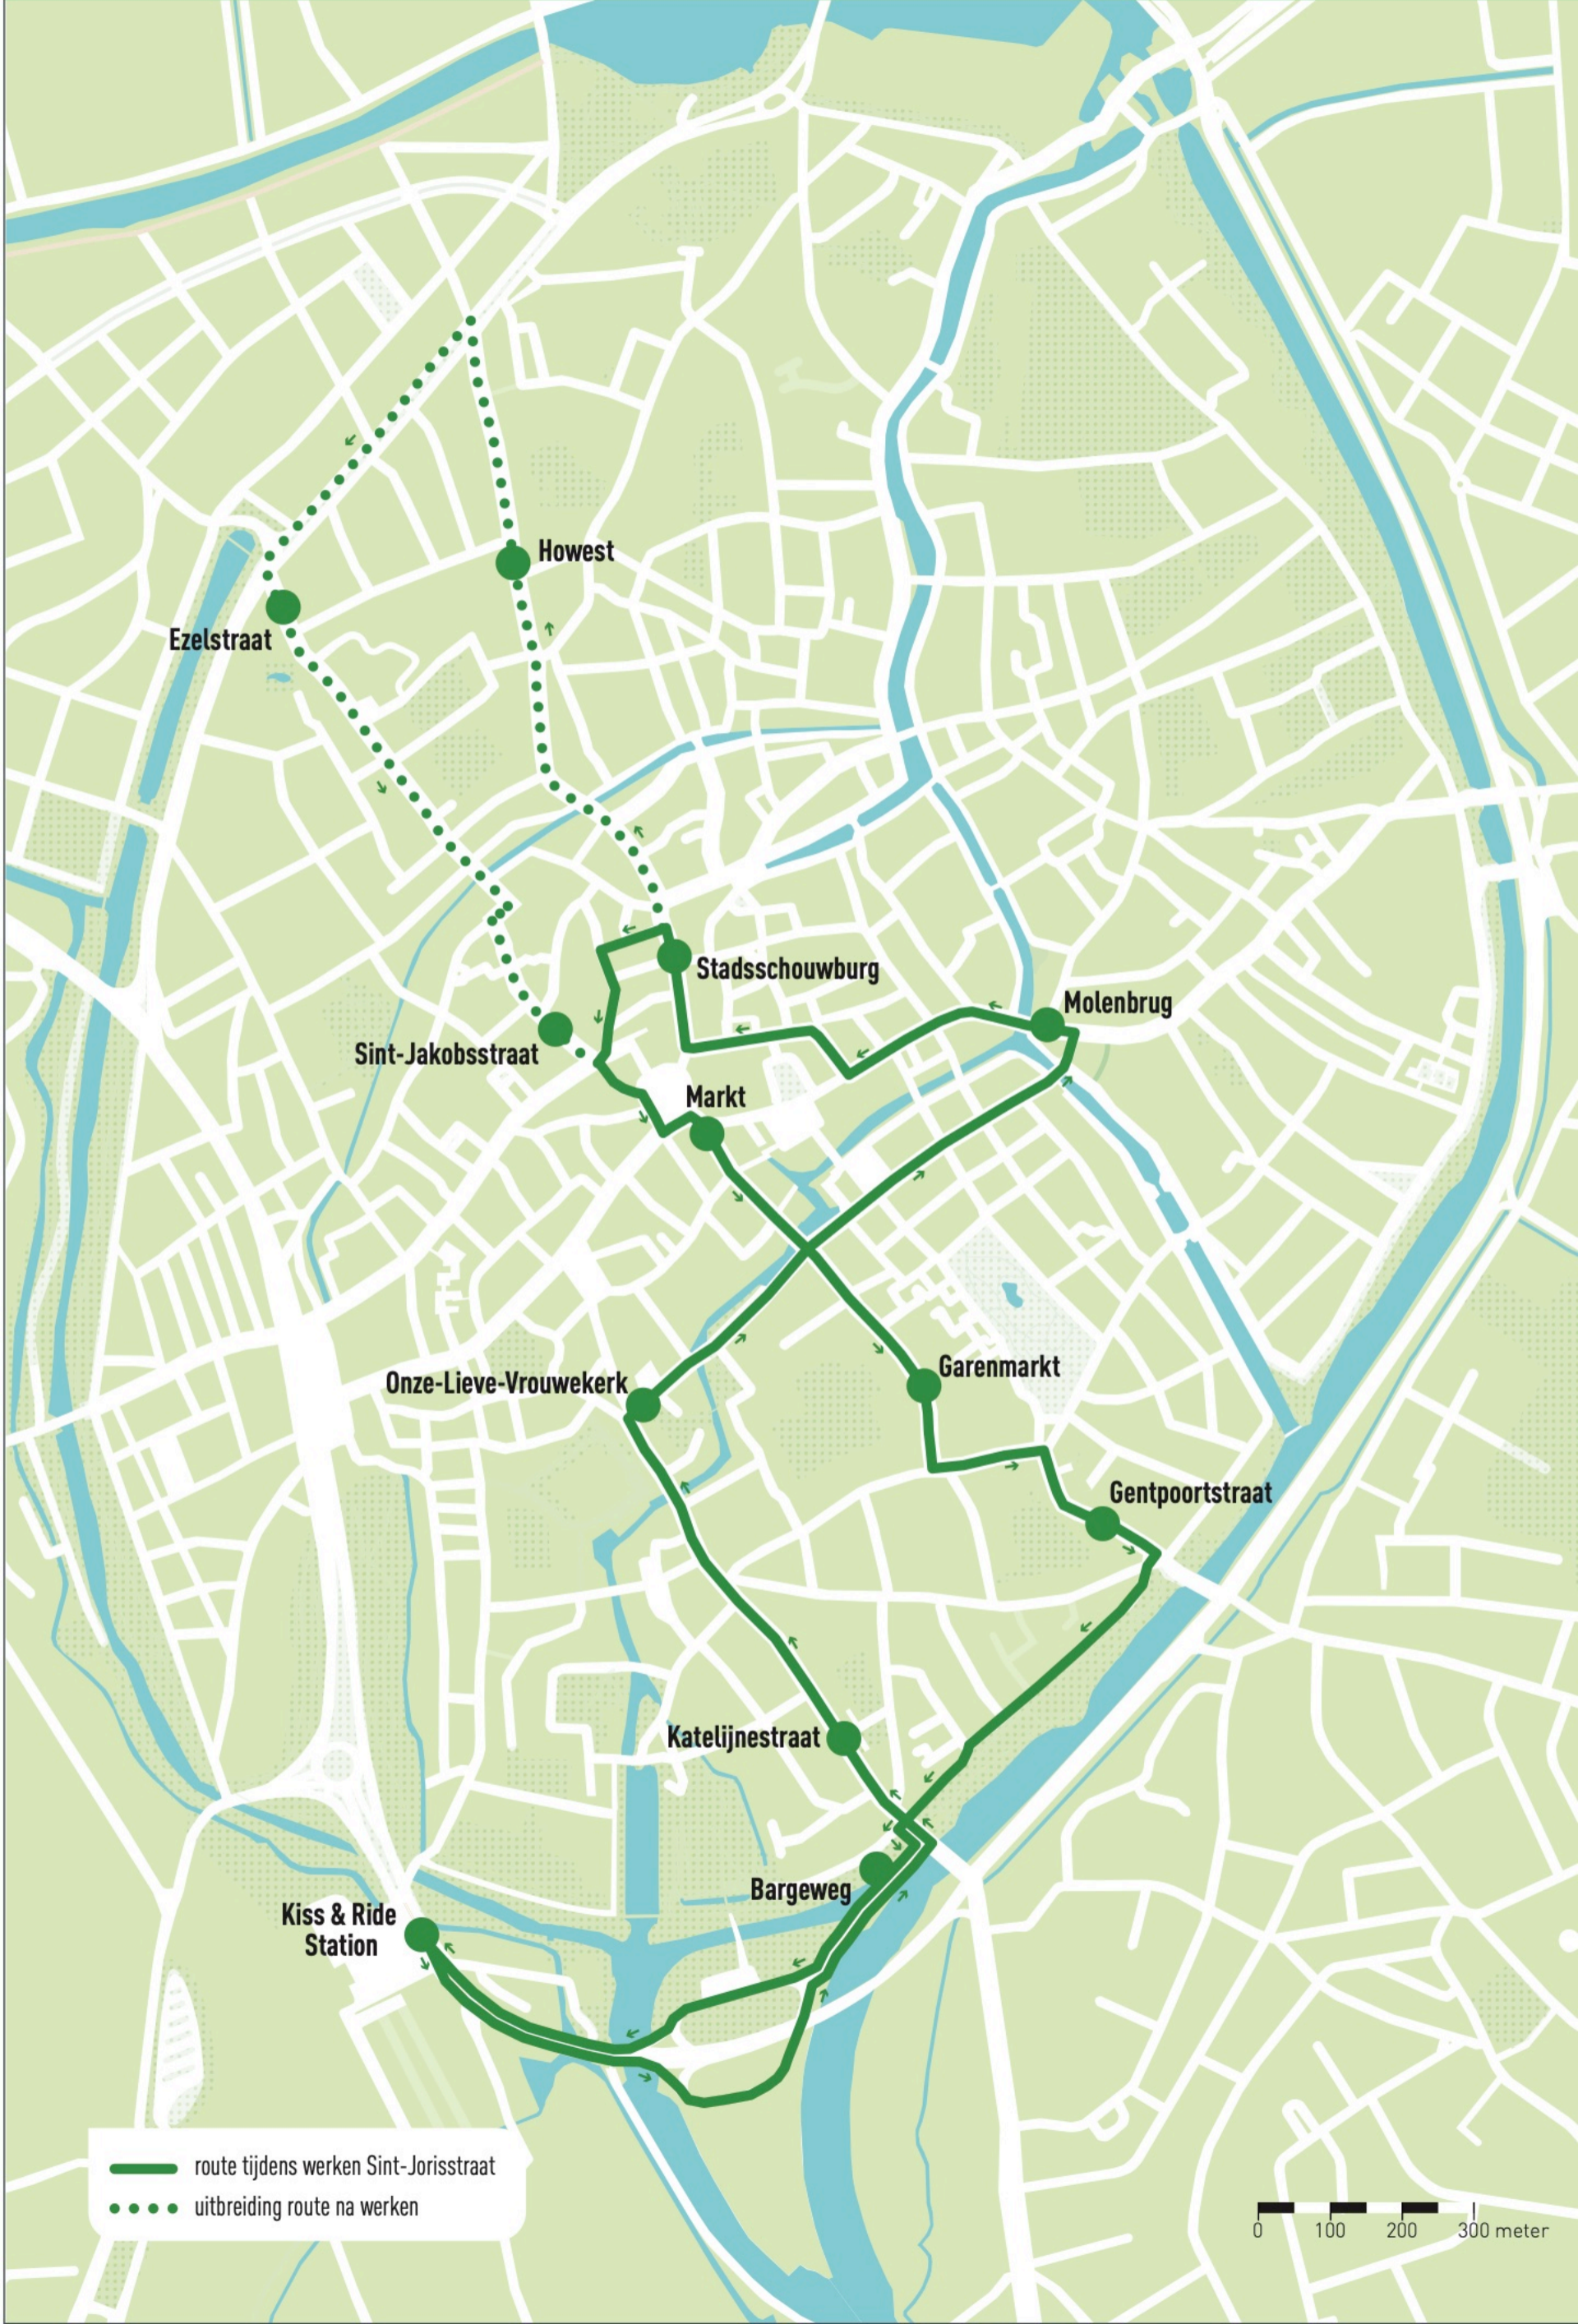

GRATIS CENTRUMSHUTTLE

- route tijdens werken Sint-Jorisstraat
- ... uitbreiding route na werken

0 100 200 300 meter